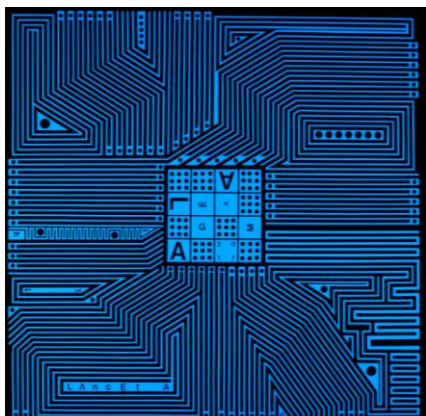

## / ONLINE RADIONICE UZ IZLOŽBU „MREŽA OPROSTORENE SLIKE“ /

Memo-chips, varijacije, 2007. – 2010.

Pogledajte radove umjetnika Duje Jurića i pokušajte sami izraditi rad inspiriran djelima ovog autora koji u svom radu osim slikarske boje koristi i naljepnice. Ukoliko želite da vaše linije budu uredno oslikane možete si pomoći tako da na podlogu nalijepite trake (primjerice pik trake koje nisu jako prijanjajuće), a zatim između njih slikate. Od različitih traka možete stvarati mreže, oslikavati prostor između, a nakon što se boja osuši – odlijepite trake pazeći da ne oštetite rubove. Trebala bi biti vidljiva prava mreža uredno oslikanih linija. Uživajte u kreiranju! Fotografije vaših radova šaljite na e-mail adresu: [edukacija@msu.hr](mailto:edukacija@msu.hr).