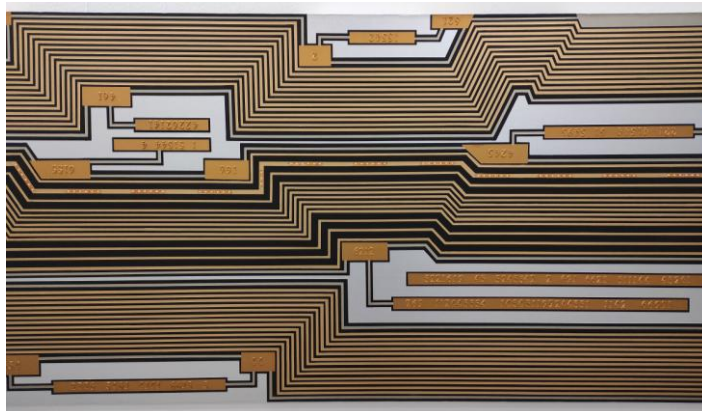

## / ONLINE RADIONICE UZ IZLOŽBU „MREŽA OPROSTORENE SLIKE“ /

Memo-chips, varijacije, 2007. – 2010.

Pogledajte radove umjetnika Duje Jurića i pokušajte sami izraditi rad inspiriran djelima ovog autora koji u svom radu osim slikarske boje koristi i naljepnice. Ukoliko želite da vaše linije budu uredno oslikane možete si pomoći tako da na podlogu nalijepite trake (primjerice pik trake koje nisu jako prijanjajuće), a zatim između njih slikate. Od različitih traka možete stvarati mreže, oslikavati prostor između, a nakon što se boja osuši – odlijepite trake pazeći da ne oštetite rubove. Trebala bi biti vidljiva prava mreža uredno oslikanih linija. Uživajte u kreiranju! Fotografije vaših radova šaljite na e-mail adresu: [edukacija@msu.hr](mailto:edukacija@msu.hr).

Memo-chips F, 2020., detalj

Memo-chips, 2008. – 2010., detalj